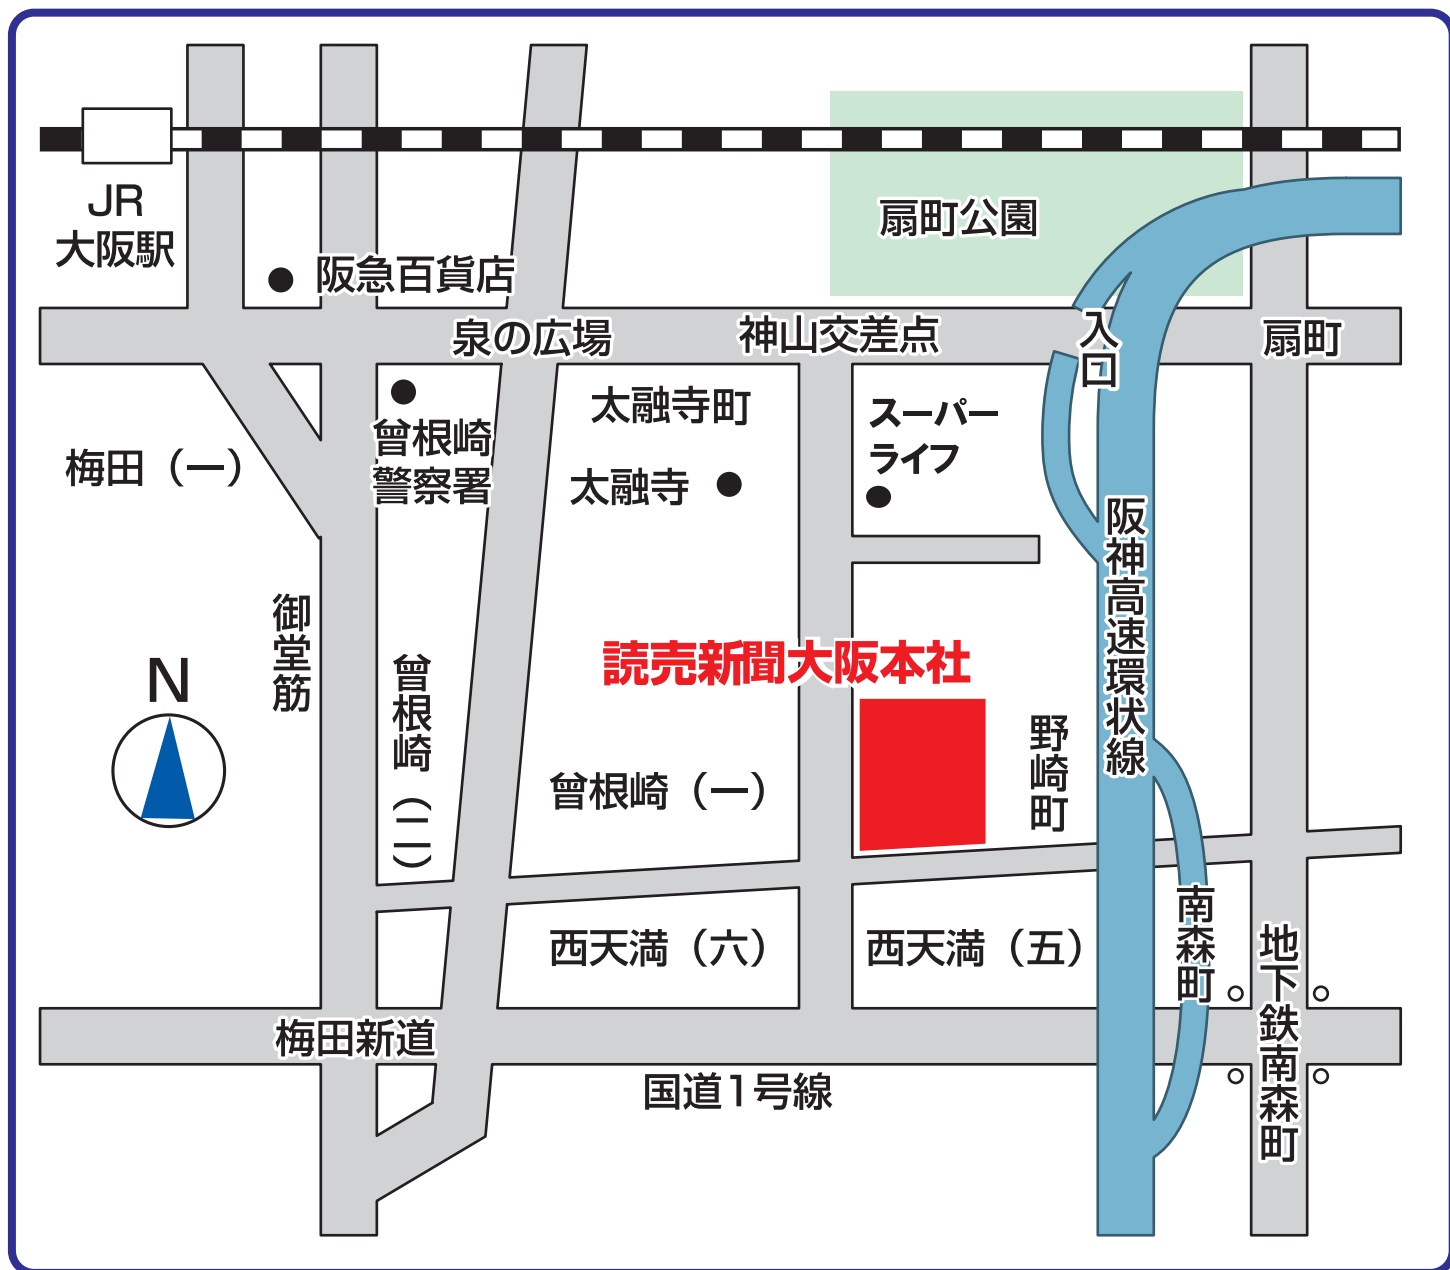

# ギャラリーよみうり

〒530-8551

住所 大阪市北区野崎町5番9号 読売大阪ビル B1F

Tel.06-6364-7829

## ■最寄り駅からの所要時間

- JR大阪駅より徒歩15分。地下街「ホワイティうめだ」のつきあたり、泉の広場M14出口の左階段を上り、直進。神山交差点を渡り右折。2,3分歩くと左手に本社。
- 南森町駅より徒歩10分。谷町線梅田方向に向かって先頭1番出口、階段を上がり右手に進む（交番すぐ横）。高速を越えて西天満の交差点（名古屋銀行）を右に曲がり直進すると右手に本社。